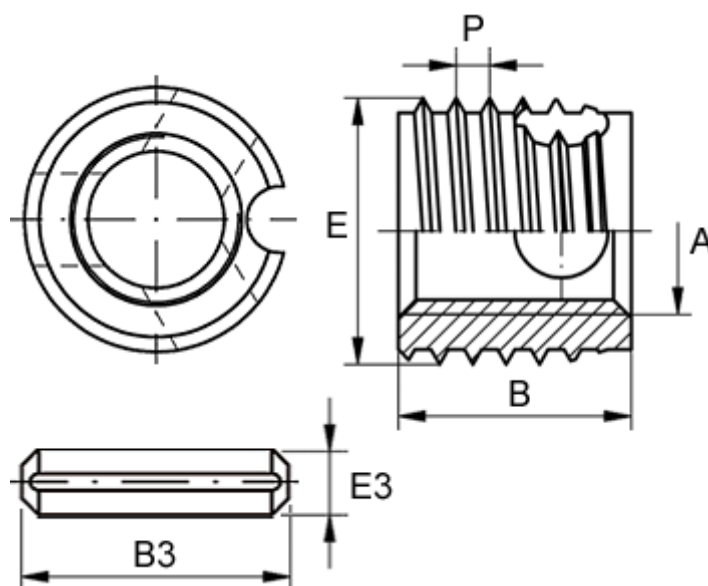

Varenummer: 12318000060100
Beskrivelse: KLEE-coil 318 000 060.100
M6 Stål, uhærdet inkl. Kærvstift

Mål

Gevindstigning P	= 1.25
Indvendigt gevind A	= M6
Kærvstift B3	= 10
Kærvstift E3	= 2
Længde B	= 12
Min. huldybde bundhul	= 15
Type	= 318 000 060 ...
Udvendigt gevind E	= 10.0